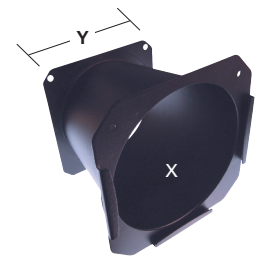

## KONISCHER GEL EXTENDER

Für maximale Lebensdauer der Farbfolien. Passend für 19,05 cm Farbrahmen.

**Passend für**

**Abmessungen**

**Artikelnummer**

19°-50° Source Four

X = 12,70 - 17,15 cm

Y = 15,88 cm

## GEL EXTENDER

Abstandshalter für Farbfolien vom Scheinwerfer - verlängert die Lebensdauer der Folien.

**Passend für**

**Abmessungen**

**Artikelnummer**

19°-50° Source Four & Source Four jr

X = 12,70 cm

Y = 15,88 cm