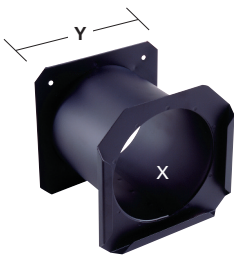

GEL EXTENDER

Abstandshalter für Farbfolien vom Scheinwerfer - verlängert die Lebensdauer der Folien.

Passend für

Abmessungen

Artikelnummer

19°-50° Source Four & Source Four jr

X = 12,70 cm

Y = 15,88 cm

Tubus 12,70 cm

PSF1020

Source Four PAR

X = 17,15 cm

Y = 19,05 cm

Tubus 15,24 cm

PSF1029

Source Four PAR

X = 17,15 cm

Y = 19,05 cm

Tubus 7,62 cm

PSF1030

FLÜGELTOR

Große Torblenden zum Begrenzen des Lichtkegels der Source Four PAR Scheinwerfer.

Passend für

Abmessungen

Artikelnummer

Source Four PAR

17,15 cm

PSF1019