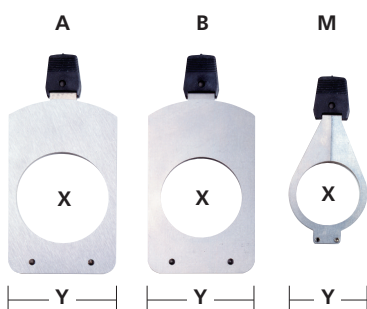

GOBOHALTER

Passend für

Abmessungen

Artikelnummer

A size für 5°-90° Source Four	X = 8,26 cm	Y = 9,53 cm	7060A1074
A size für Glas-Gobo (5°-90°)	X = 8,26 cm	Y = 9,53 cm	7060A1074-1
B size für 5°-90° Source Four	X = 6,99 cm	Y = 9,53 cm	7060A1075
B size für Glas-Gobo (5°-90°)	X = 6,99 cm	Y = 9,53 cm	7060A1075-1
M size für Source Four jr	X = 5,38 cm	Y = 6,99 cm	7062A1010
M size für Glas-Gobo (S4 jr)	X = 5,38 cm	Y = 6,99 cm	7062A1010-1