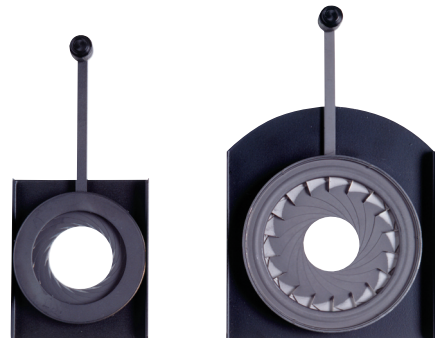

DROP IN IRIS

Passend für

Artikelnummer

5°-90° Source Four	7060A1012
Source Four jr	7062A1011