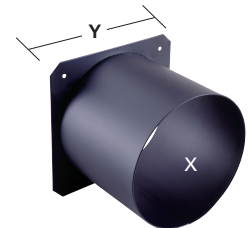

Passend für

Abmessungen

Artikelnummer

19°-50° Source Four & Source Four jr	X = 12,70 cm	Y = 15,88 cm	Tubus 12,70 cm	PSF1021
10° Source Four	X = 25,40 cm	Y = 30,48 cm		PSF1024
5° Source Four	X = 30,48 cm	Y = 35,56 cm		PSF1025
Source Four PAR	X = 17,15 cm	Y = 19,05 cm	Tubus 7,62 cm	PSF1022
Source Four PAR	X = 17,15 cm	Y = 19,05 cm	Tubus 15,24 cm	PSF1023